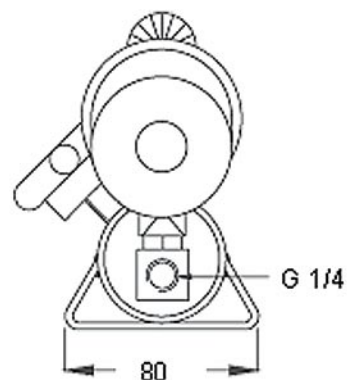

Pohled zepředu