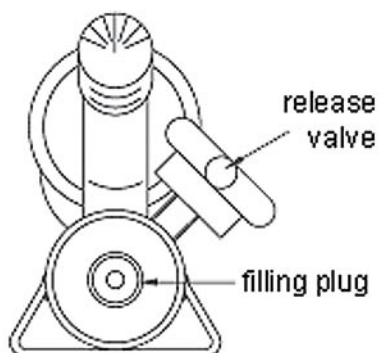

Popis

Čerpadlo 729124 se dodává s 1500 mm (4,9 ft) dlouhou tlakovou hadicí 729126, rychlospojku 729831 A, přípojkou pro rychlospojku 729832 A a přenosným kufříkem. Čerpadlo je naplněno montážní kapalinou SKF LHM 300 (viskozita 300 mm²/s při 20 °C (1,400 SUS při 68 °F)).

Technické údaje

Technické údaje	
Označení	729124
Maximální tlak	100 MPa (14,500 psi)
Objem/zdvih	0,5 cm ³ (0.03 in ³)
Kapacita olejové nádrže	250 cm ³ (15 in ³)
Tlaková hadice	1.500 mm (59 in)
Hlavice pro rychlé připojení	G 1/4
Celková hmotnost	3,5 kg (8 lb)

Náhradní díly

Náhradní díly	
Označení	Popis
729108	Šroubení pro připojení tlakoměru
729124-1	Těleso čerpadla
729124-2	Přenosné pouzdro
729124-3	Opravní sada
729124-4	Odlehčovací ventil s tyčkou
729124-5	Trubkové těleso olejové nádrže
729831 A	Rychlospojka 1/4" G
729832 A	Přípojka pro rychlospojku 1/4" G
729126	Tlaková hadice 1,5 m (4.9 ft)
1077587/2	Tlakoměr

Hydraulické čerpadlo 729124

Speciální provedení			
729124 A Tam, kde nedostatek prostoru neumožňuje použití rychlospojky a přípojky, např. u pouzder AOH, je k dispozici čerpadlo ve speciálním provedení, označení 729124 A.		729124 SRB Pro použití s metodou Drive-Up se 729124 dodává s vysoce přesným tlakoměrem TMJG 100D. Pro 729124 SRB jsou vhodné matice do velikosti HMV 54E včetně.	
Sada obsahuje:		Kompletní souprava čerpadla obsahuje:	
729108	Šroubení pro připojení tlakoměru	729108	Šroubení pro připojení tlakoměru
729124-1	Tělo čerpadla	729124-1	Tělo čerpadla
729124-2	Přenosný kufr	TMJG 100D	Přesný digitální tlakoměr
1077587/2	Tlakoměr	729126	Vysokotlaká hadice; 1,5 m
1020612 A/500	Vysokotlaké potrubí se speciální připojovací hlavicí 729107 a podložkou	729831 A	Rychlospojka
		729832 A	Přípojku pro rychlospojku
		LHMF 300/1	Montážní kapalina, 1l plechovka
		728245/3	Přenosný kufr